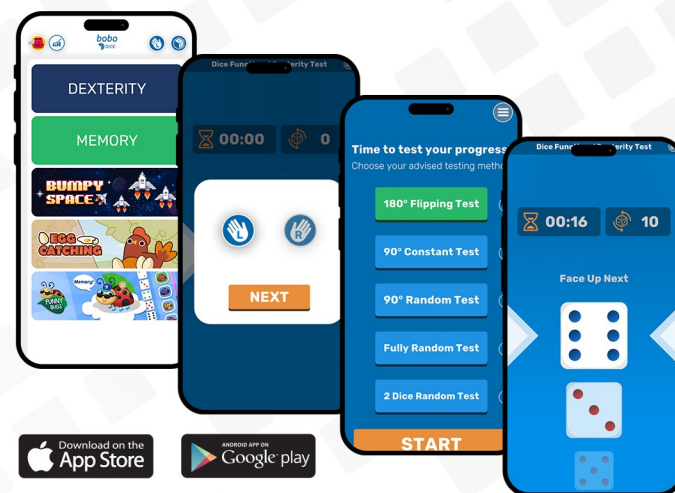

# Entrez dans le monde de la thérapie par les dés connectés

Dés intelligents X2

Chargeur

Coques à dé X2

Pochette

Application Bobo Dice

- Réhabilitation fonctionnelle et cognitive
- Dés intelligents de suivi des mouvements
- Mesure de la motricité fine
- Tests, jeux et statistiques
- Suivi des progrès du patient