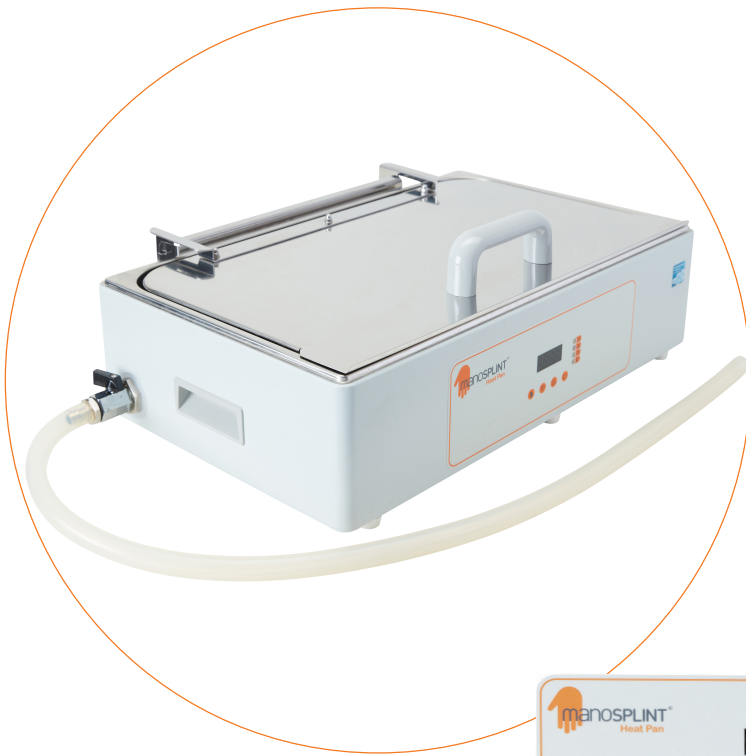

Poignées isolantes

Couvercle amovible

PISTOLET À AIR CHAUD

Décapeur thermique 2000W exceptionnel et puissant.

Conçu pour être utilisé à la fois debout et tenu à la main.

Fonctionnalités

- Base large et plate offrant une excellente stabilité lorsqu'il est placé debout
- 12 niveaux de températures de 50° à 600°C
- Indicateur LED
- Léger, conçu de manière ergonomique pour une répartition optimale du poids
- Gamme de buses fournies
- Garantie deux ans

Taille adaptée au bac de 56 litres, découpe possible.

M200000043 38 x 61cm - 3mm

M200000044 38 X 61cm - 7mm

BACS CHAUFFANTS DIGITAUX

Les bacs chauffants digitaux Manosplint® sont fabriqués à partir d'acier inoxydable de haute qualité avec des options de couvercles :

Bac chauffant de 9 litres
Puissance 800W

Version allongée. Poids : 8kg

Dimensions internes :
L500 x L300 x L65mm (50mm avec plateau)

Dimensions externes:
L535 x P332 x H135mm

Avec charnières M200000039
Rétractable M200000060

Bac chauffant de 28 litres
Puissance 1500W

Version la plus profonde de nos bacs chauffants, robinet de vidange. Poids : 12,5kg

Dimensions internes :
L500 x P300 x H200mm (185mm avec plateau)

Dimensions externes:
L535 x P332 x H290mm