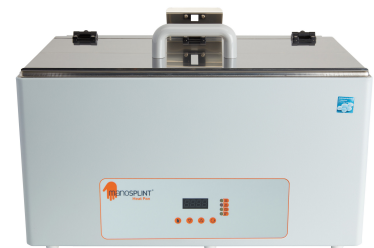

Bac chauffant de 56 litres
Puissance 2500W

Version la plus grande de nos bacs chauffants, robinet de vidange.

Poids : 15,5kg

Dimensions internes :
L620 x P500 x H200mm (185mm avec plateau)

Dimensions externes:
L660 x P532 x H290mm

Rétractable M200000064