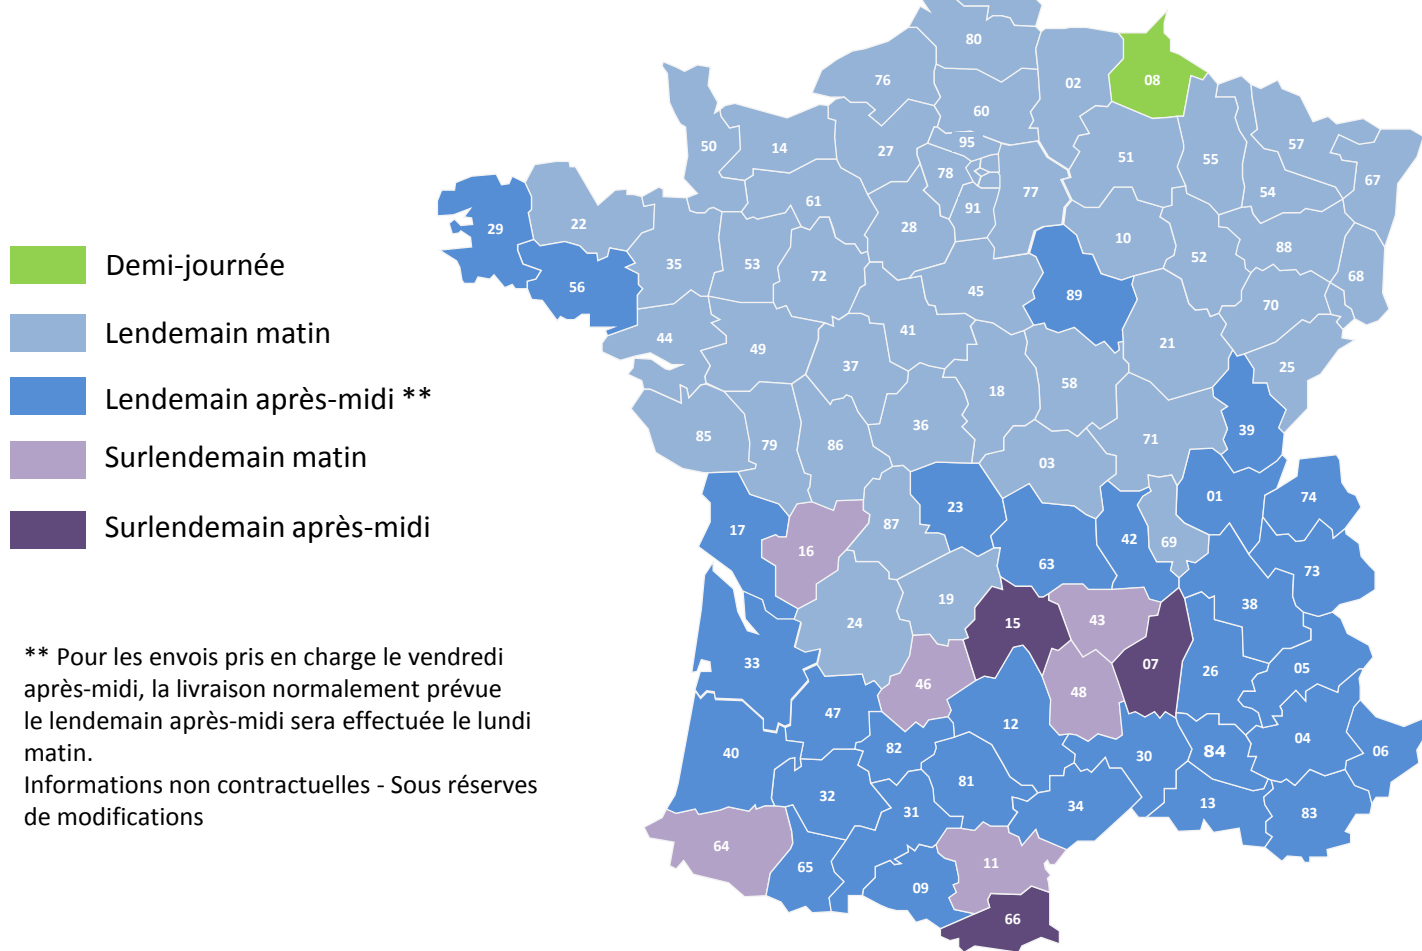

# CARTE DELAIS EXPRESS

Champagne-Ardennes-Est

## DEPART DE CHARLEVILLE-MEZIERES 08

\*\* Pour les envois pris en charge le vendredi après-midi, la livraison normalement prévue le lendemain après-midi sera effectuée le lundi matin.

Informations non contractuelles - Sous réserves de modifications